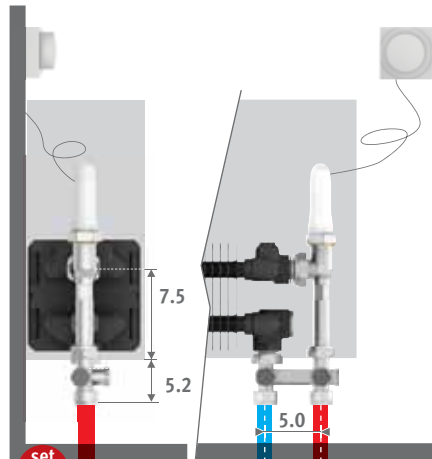

Standaard levering:

- Low-H₂O warmtewisselaar met wandconsoles en bevestigingsset
- haakse ontluchter (standaard) of verlengde ontluchter (twin) 1/8" en aftapstop 1/2"
- scheidingswand in donkergrijs gelakte staalplaat (niet bedoeld als definitieve bekleding)

AANSLUITING

Standaard aansluiting links of rechts beneden

AANSLUITSETS

Naar beneden, thermostaatkop op afstand

Inclusief thermostaatkop en klemkoppelingen Euroconus 3/4"

set 114 CODE 1-PIJP/2-PIJP €

COLO.VBSF.RD.4... 255